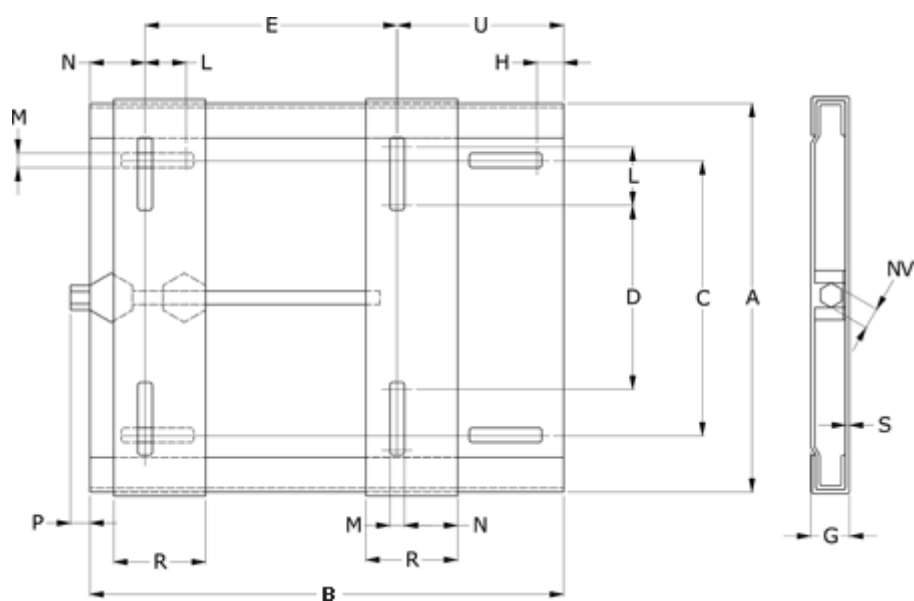

Varenummer: 420511090112
Beskrivelse: Motorslæde SL00307
for motorstr. 90/112

Mål

A = 213	M = 10.5
B = 307	N = 20
C = 108	NV = 19
D = 65	P = 42
E = 100	R = 70
G = 35	S = 3
H = 30	U = 175
L = 50	